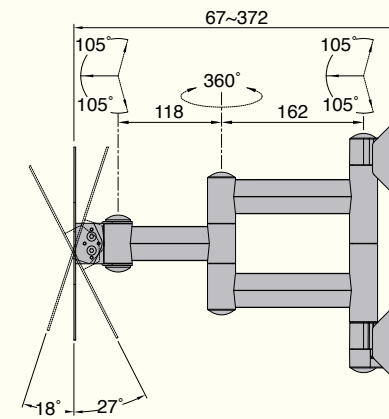

AM3-421S

ARMSTYLE™

伸縮するアームとスィーベル機構で
ディスプレイの角度が自由自在

□ **AM3-321S** (～32インチまでのフラットパネルディスプレイに対応)

□ 本体重量：3.6Kg □ 安全耐荷重：17Kg

ARMSTYLE™

『アームスタイル』が広げる、新しいビジュアル視聴環境をあなたも体験してください。

・アルミダイカスト製アルマイト梨地仕上げ ・設置壁面から奥行き67～372mmの範囲で調整可能 ・VESA規格や様々なディスプレイの取り付けに対応

壁面マウント部に固定するアームは
お好みの位置に取り付け可能

□ **AM3-421S** (32～46インチまでのフラットパネルディスプレイに対応)

□ 本体重量：5.9Kg □ 安全耐荷重：33Kg