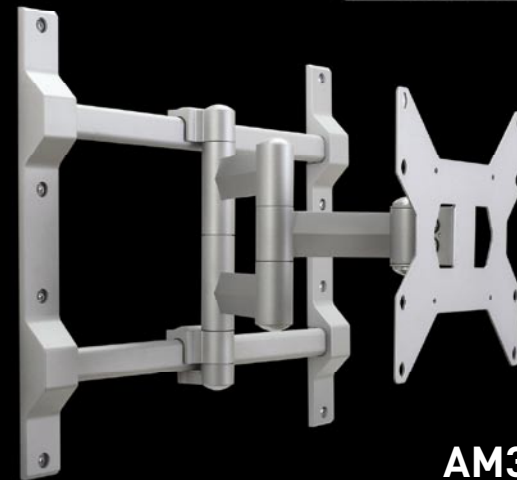

Made in Taiwan.

「アームスタイル」に関する最新情報は…

<http://www.artea.co.jp/> または から。

「アームスタイル」のお求めは当店で…

ARTEA inc.

大型フラットパネルディスプレイ設置金具
「アームスタイル」AM3-321S/AM3-421S

AM3-321S

様々なライフスタイルに合わせた視聴環境を提供する
壁掛けテレビのためのベストソリューション

AM3-421S

ARMSTYLE™

伸縮するアームとスィーベル機構で
ディスプレイの角度が自由自在

□ **AM3-321S** (～32インチまでのフラットパネルディスプレイに対応)

□ 本体重量：3.6Kg □ 安全耐荷重：17Kg

ARMSTYLE™

『アームスタイル』が広げる、新しいビジュアル視聴環境をあなたも体験してください。

・アルミダイカスト製アルマイト梨地仕上げ ・設置壁面から奥行き67～372mmの範囲で調整可能 ・VESA規格や様々なディスプレイの取り付けに対応