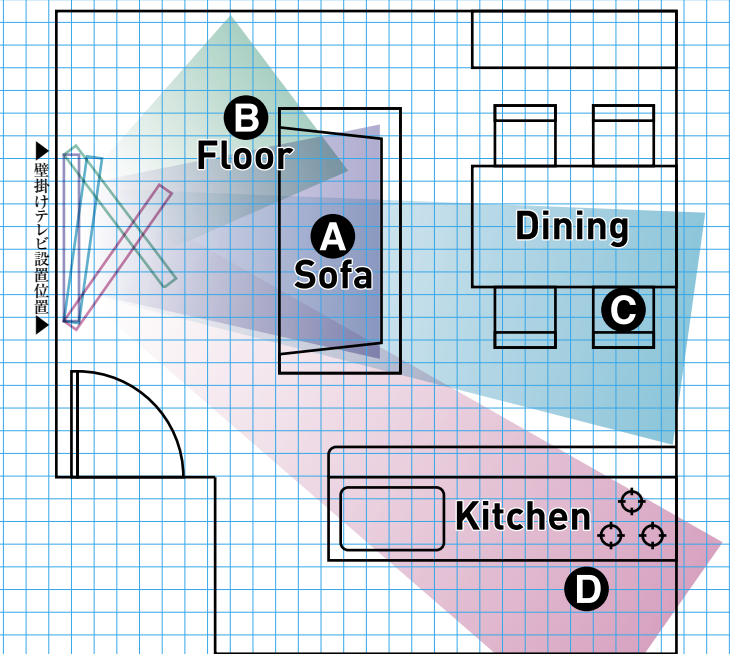

問題 上の **A B C D** から壁掛けテレビを見る時、最適な視聴環境のために必要なものは…？

答え: それは、『アームスタイル』AM3シリーズ。

型番	AM3-321S	AM3-421S
本体重量(Kg)	3.6	5.9
安全耐荷重(Kg)	17	33
寸法(mm)	W458.4 x H400 x D67~372 W708.4 x H400 x D67~372	
JANCODE	4580183830060	4580183830053

『アームスタイル』AM3 シリーズご使用上の注意

正しく安全にお使いいただくため、ご使用前に必ず製品と同梱の「安全にお使いいただくために」と「設置説明書」をよくお読みになってください。

本製品を使用した結果に起因する、ディスプレイの落下や故障、けが等、弊社では一切の責任を負いかねますので予めご了承ください。

- 本製品の設置には必ず専門の取り付け工事業者へご依頼ください。安全確保のため、お客様自身による取り付けは行わないでください。
 - 取り付けの壁面は総合荷重に長期間十分に耐え、地震や予想外の振動、外力にも十分耐え得る施工を行ってください。誤った取り付けや強度が不十分な取り付けを行った場合、ディスプレイが落下して重大な事故やけがの原因となります。
 - AM3シリーズはディスプレイ本体を垂直の壁に取り付けてご覧いただくための壁面取り付け金具です。傾いた壁面に設置したり、仰向けや横倒し、逆さまに取り付けしないでください。ディスプレイ本体内部に熱がこもり、火災や故障の原因となることがあります。
 - 通風口をふさぐような設置をしないでください。周囲には10cm以上の距離をとり(必ずディスプレイ本体の説明書を参照してください)、通風を妨げないようにしてください。内部が高温になり火災や故障の原因となることがあります。
 - エアコンの吹き出し口、湿気やほこりの多い所、油煙や湯気、熱が当たる所に取り付けしないでください。ディスプレイに悪影響を与え、火災、感電、故障の原因となることがあります。
 - ボルトやネジ類は適宜、使用用途に合った安全なものを指定の位置に指定の本数を確実に取り付け、使用してください。また、ぶら下がったりコードを引っ張るなどして荷重をかけないでください。
 - 部品を改造したりしないでください。また、破損した部品は使用しないでください。落下などの事故やけがの原因となります。
 - 本製品でお子様や幼児が遊んだりしないよう、十分にご注意ください。落下などにより、重大な事故やけがの原因となる場合があります。
 - 取り付け、取り外し作業は2人以上で行い、十分な安全を確保してください。
- アルデアインク 株式会社 〒135-0062 東京都江東区東雲1-9-11-1206
- 製品に関するお問い合わせは、下記電話番号またはメールアドレスまでお願いいたします。
03-5547-2271 または info@artea.co.jp (平日10:00~17:00/土・日・祝・弊社休業日を除く)
- このカタログの内容については「アームスタイル」販売店までお問い合わせいただくか、弊社ウェブサイトをご覧ください。また、掲載の製品は弊社ウェブサイト「アルデアオンラインショップ」からもお買い上げいただけます。
- ※「アームスタイル」製品に関する最新情報は弊社ウェブサイトをご覧ください
※写真の製品の色は、印刷により実際の色とは異なって見える場合があります。
※製品の仕様、および外観は改善のため、予告なく変更する事があります。
あらかじめご了承ください。

AM3-421S

ARMSTYLE™

伸縮するアームとスィーベル機構で
ディスプレイの角度が自由自在

□ **AM3-321S** (～32インチまでのフラットパネルディスプレイに対応)

□ 本体重量：3.6Kg □ 安全耐荷重：17Kg

ARMSTYLE™

『アームスタイル』が広げる、新しいビジュアル視聴環境をあなたも体験してください。

・アルミダイカスト製アルマイト梨地仕上げ ・設置壁面から奥行き67～372mmの範囲で調整可能 ・VESA規格や様々なディスプレイの取り付けに対応