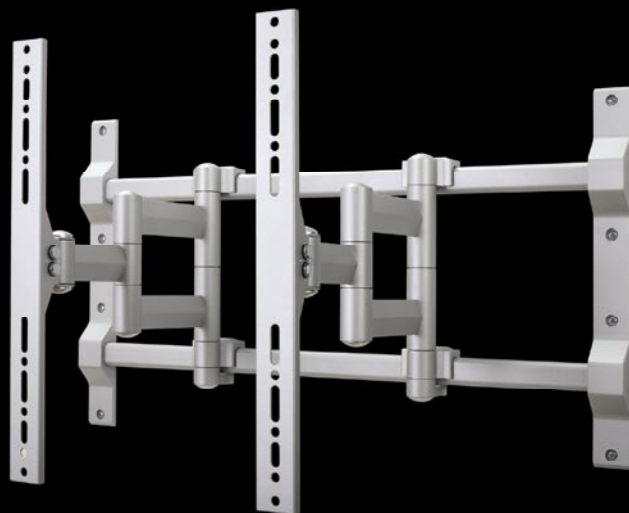

問題 上の **A B C D** から壁掛けテレビを見る時、最適な視聴環境のために必要なものは…？

答え: それは、『アームスタイル』AM3シリーズ。

型番	AM3-321S	AM3-421S
本体重量(Kg)	3.6	5.9
安全耐荷重(Kg)	17	33
寸法(mm)	W458.4 x H400 x D67~372 W708.4 x H400 x D67~372	
JANCODE	4580183830060	4580183830053

Made in Taiwan.

「アームスタイル」に関する最新情報は…

<http://www.artea.co.jp/> または から。

「アームスタイル」のお求めは当店で…

ARTEA inc.

大型フラットパネルディスプレイ設置金具
「アームスタイル」AM3-321S/AM3-421S

AM3-321S

様々なライフスタイルに合わせた視聴環境を提供する
壁掛けテレビのためのベストソリューション

AM3-421S

ARMSTYLE™

伸縮するアームとスィーベル機構で
ディスプレイの角度が自由自在

□ **AM3-321S** (～32インチまでのフラットパネルディスプレイに対応)

□ 本体重量：3.6Kg □ 安全耐荷重：17Kg

ARMSTYLE™

『アームスタイル』が広げる、新しいビジュアル視聴環境をあなたも体験してください。

・アルミダイカスト製アルマイト梨地仕上げ ・設置壁面から奥行き67～372mmの範囲で調整可能 ・VESA規格や様々なディスプレイの取り付けに対応

壁面マウント部に固定するアームは
お好みの位置に取り付け可能

□ **AM3-421S** (32～46インチまでのフラットパネルディスプレイに対応)

□ 本体重量：5.9Kg □ 安全耐荷重：33Kg