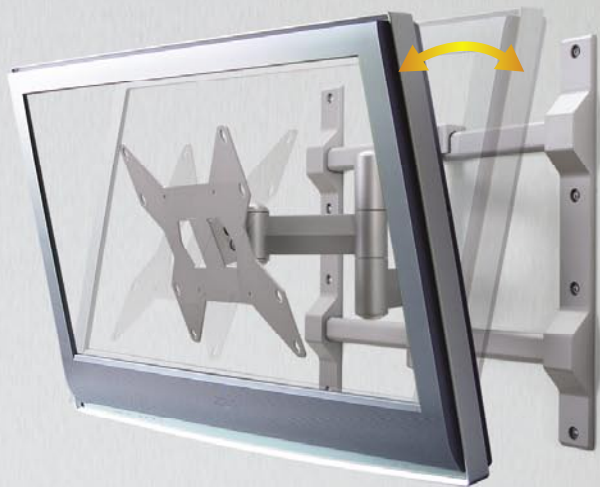

問題 上の **A B C D** から壁掛けテレビを見る時、最適な視聴環境のために必要なものは…？

答え: それは、『アームスタイル』AM3シリーズ。

型番	AM3-321S	AM3-421S
本体重量(Kg)	3.6	5.9
安全耐荷重(Kg)	17	33
寸法(mm)	W458.4 x H400 x D67~372 W708.4 x H400 x D67~372	
JANCODE	4580183830060	4580183830053

Made in Taiwan.

「アームスタイル」に関する最新情報は…

<http://www.artea.co.jp/> または から。

「アームスタイル」のお求めは当店で…

ARTEA inc.

大型フラットパネルディスプレイ設置金具
「アームスタイル」AM3-321S/AM3-421S

AM3-321S

様々なライフスタイルに合わせた視聴環境を提供する
壁掛けテレビのためのベストソリューション

AM3-421S

ARMSTYLE™

伸縮するアームとスィーベル機構で
ディスプレイの角度が自由自在

□ **AM3-321S** (～32インチまでのフラットパネルディスプレイに対応)

□ 本体重量：3.6Kg □ 安全耐荷重：17Kg

ARMSTYLE™

『アームスタイル』が広げる、新しいビジュアル視聴環境をあなたも体験してください。

・アルミダイカスト製アルマイト梨地仕上げ ・設置壁面から奥行き67～372mmの範囲で調整可能 ・VESA規格や様々なディスプレイの取り付けに対応