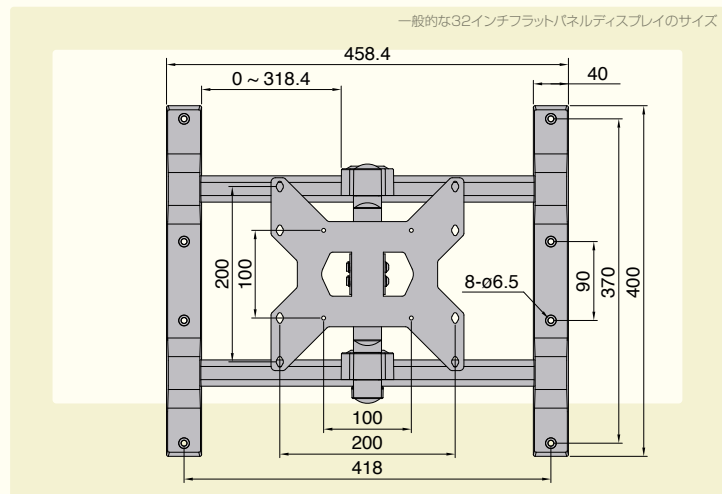

AM3-421S

ARMSTYLE™

伸縮するアームとスィーベル機構で
ディスプレイの角度が自由自在

□ **AM3-321S** (～32インチまでのフラットパネルディスプレイに対応)

□ 本体重量：3.6Kg □ 安全耐荷重：17Kg

ARMSTYLE™

『アームスタイル』が広げる、新しいビジュアル視聴環境をあなたも体験してください。

・アルミダイカスト製アルマイト梨地仕上げ ・設置壁面から奥行き67～372mmの範囲で調整可能 ・VESA規格や様々なディスプレイの取り付けに対応

壁面マウント部に固定するアームは
お好みの位置に取り付け可能

□ **AM3-421S** (32～46インチまでのフラットパネルディスプレイに対応)

□ 本体重量：5.9Kg □ 安全耐荷重：33Kg