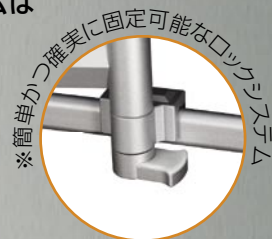

Made in Taiwan.

「アームスタイル」に関する最新情報は…

<http://www.artea.co.jp/> または から。

「アームスタイル」のお求めは当店で…

ARTEA inc.

大型フラットパネルディスプレイ設置金具
「アームスタイル」AM3-321S/AM3-421S

AM3-321S

様々なライフスタイルに合わせた視聴環境を提供する
壁掛けテレビのためのベストソリューション

AM3-421S

ARMSTYLE™

伸縮するアームとスィーベル機構で
ディスプレイの角度が自由自在

□ **AM3-321S** (～32インチまでのフラットパネルディスプレイに対応)

□ 本体重量：3.6Kg □ 安全耐荷重：17Kg

ARMSTYLE™

『アームスタイル』が広げる、新しいビジュアル視聴環境をあなたも体験してください。

・アルミダイカスト製アルマイト梨地仕上げ ・設置壁面から奥行き67～372mmの範囲で調整可能 ・VESA規格や様々なディスプレイの取り付けに対応

壁面マウント部に固定するアームは
お好みの位置に取り付け可能

□ **AM3-421S** (32～46インチまでのフラットパネルディスプレイに対応)

□ 本体重量：5.9Kg □ 安全耐荷重：33Kg