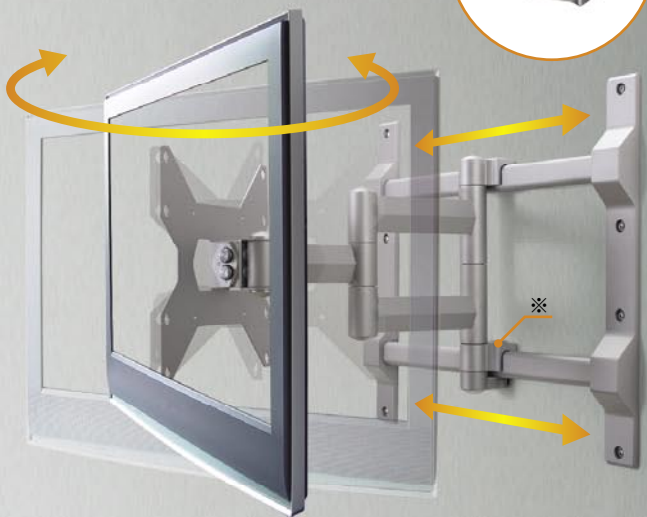

Made in Taiwan.

「アームスタイル」に関する最新情報は…

<http://www.artea.co.jp/> または から。

「アームスタイル」のお求めは当店で…

ARTEA inc.

大型フラットパネルディスプレイ設置金具
「アームスタイル」AM3-321S/AM3-421S

AM3-321S

様々なライフスタイルに合わせた視聴環境を提供する
壁掛けテレビのためのベストソリューション

AM3-421S

ARMSTYLE™

伸縮するアームとスィーベル機構で
ディスプレイの角度が自由自在

□ **AM3-321S** (～32インチまでのフラットパネルディスプレイに対応)

□ 本体重量：3.6Kg □ 安全耐荷重：17Kg

ARMSTYLE™

『アームスタイル』が広げる、新しいビジュアル視聴環境をあなたも体験してください。

・アルミダイカスト製アルマイト梨地仕上げ ・設置壁面から奥行き67～372mmの範囲で調整可能 ・VESA規格や様々なディスプレイの取り付けに対応

壁面マウント部に固定するアームは
お好みの位置に取り付け可能

□ **AM3-421S** (32～46インチまでのフラットパネルディスプレイに対応)

□ 本体重量：5.9Kg □ 安全耐荷重：33Kg